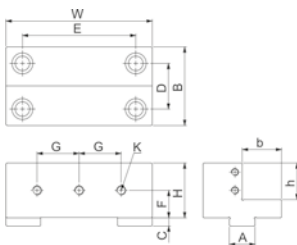

#### Movable jaw, piece

Größe / Size	A mm	B mm	C mm	D mm	E mm	H mm	W mm	Art.-Nr. / Order no.
125	24	76	8	42	35	45	125	14-BHJ-125
160	28	86	9	50	56	45	160	14-BHJ-160
200	28	98	9	59	62	55	200	14-BHJ-200

#### Stepped jaw, fixed, piece

Größe / Size	A mm	B mm	b mm	C mm	D mm	E mm	H mm	h mm	W mm	Art.-Nr. / Order no.
125	24	78	38	8	45	88	50	32	126	14-LJ-125
160	28	86	43	8	50	124	60	40	160	14-LJ-160
200	28	98	49	9	62	140	70	45	200	14-LJ-200