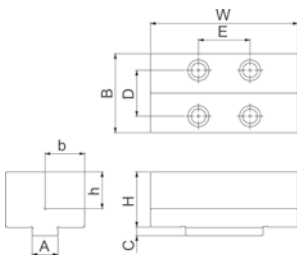

#### Movable jaw, piece

Größe / Size	A mm	B mm	C mm	D mm	E mm	H mm	W mm	Art.-Nr. / Order no.
125	24	76	8	42	35	45	125	14-BHJ-125
160	28	86	9	50	56	45	160	14-BHJ-160
200	28	98	9	59	62	55	200	14-BHJ-200

#### Stepped jaw, fixed, piece

Größe / Size	A mm	B mm	b mm	C mm	D mm	E mm	H mm	h mm	W mm	Art.-Nr. / Order no.
125	24	78	38	8	45	88	50	32	126	14-LJ-125
160	28	86	43	8	50	124	60	40	160	14-LJ-160
200	28	98	49	9	62	140	70	45	200	14-LJ-200

#### Stepped jaw, movable, piece

Größe / Size	A mm	B mm	b mm	C mm	D mm	E mm	H mm	h mm	W mm	Art.-Nr. / Order no.
125	24	76	38	8	42	35	50	32	125	14-BLJ-125
160	28	86	43	8	50	56	60	40	160	14-BLJ-160
200	28	98	49	9	59	62	70	45	200	14-BLJ-200