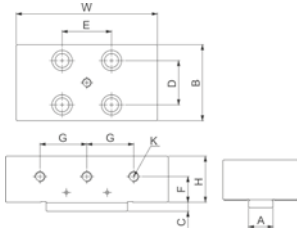

#### Fixed jaw, piece

Größe / Size	A mm	B mm	C mm	D mm	E mm	H mm	W mm	Art.-Nr. / Order no.
125	24	78	8	45	88	45	125	14-HJ-125
160	28	86	9	50	124	45	160	14-HJ-160
200	28	100	9	62	140	55	200	14-HJ-200

#### Movable jaw, piece

Größe / Size	A mm	B mm	C mm	D mm	E mm	H mm	W mm	Art.-Nr. / Order no.
125	24	76	8	42	35	45	125	14-BHJ-125
160	28	86	9	50	56	45	160	14-BHJ-160
200	28	98	9	59	62	55	200	14-BHJ-200

#### Stepped jaw, fixed, piece

Größe / Size	A mm	B mm	b mm	C mm	D mm	E mm	H mm	h mm	W mm	Art.-Nr. / Order no.
125	24	78	38	8	45	88	50	32	126	14-LJ-125
160	28	86	43	8	50	124	60	40	160	14-LJ-160
200	28	98	49	9	62	140	70	45	200	14-LJ-200