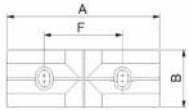

#### Prism jaw, piece

Größe / Size	A mm	B mm	C mm	D mm	E mm	F mm	G	Art.-Nr. / Order no.
125	125	47	25	30	25	64	M8	● 14-PB-125
160	160	62	30	30	30	92	M10	● 14-PB-160
200	200	72	30	30	30	100	M10	○ 14-PB-200

#### V-jaw, piece

Größe / Size	A mm	B mm	C mm	D mm	E mm	F	Art.-Nr. / Order no.
125	125	47	50	110	64	M8	● 14-KB-125
160	160	62	55	130	92	M10	● 14-KB-160
200	200	72	55	130	100	M10	● 14-KB-200

**Weitere Ersatzbacken auf Anfrage**  
**Further jaws available upon request**