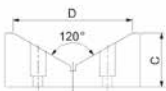

### Prismenbacke, Stück

#### Prism jaw, piece

Größe / Size	A mm	B mm	C mm	D mm	E mm	F mm	G	Art.-Nr. / Order no.
125	125	47	25	30	25	64	M8	● 14-PB-125
160	160	62	30	30	30	92	M10	● 14-PB-160
200	200	72	30	30	30	100	M10	○ 14-PB-200

#### V-jaw, piece

Größe / Size	A mm	B mm	C mm	D mm	E mm	F	Art.-Nr. / Order no.
125	125	47	50	110	64	M8	● 14-KB-125
160	160	62	55	130	92	M10	● 14-KB-160
200	200	72	55	130	100	M10	● 14-KB-200

**Weitere Ersatzbacken auf Anfrage**  
**Further jaws available upon request**