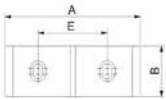

Koordinaten-Prismenbacke, Stück

V-jaw, piece

Größe / Size	A mm	B mm	C mm	D mm	E mm	F	Art.-Nr. / Order no.
125	125	47	50	110	64	M8	● 14-KB-125
160	160	62	55	130	92	M10	● 14-KB-160
200	200	72	55	130	100	M10	● 14-KB-200

Weitere Ersatzbacken auf Anfrage
Further jaws available upon request